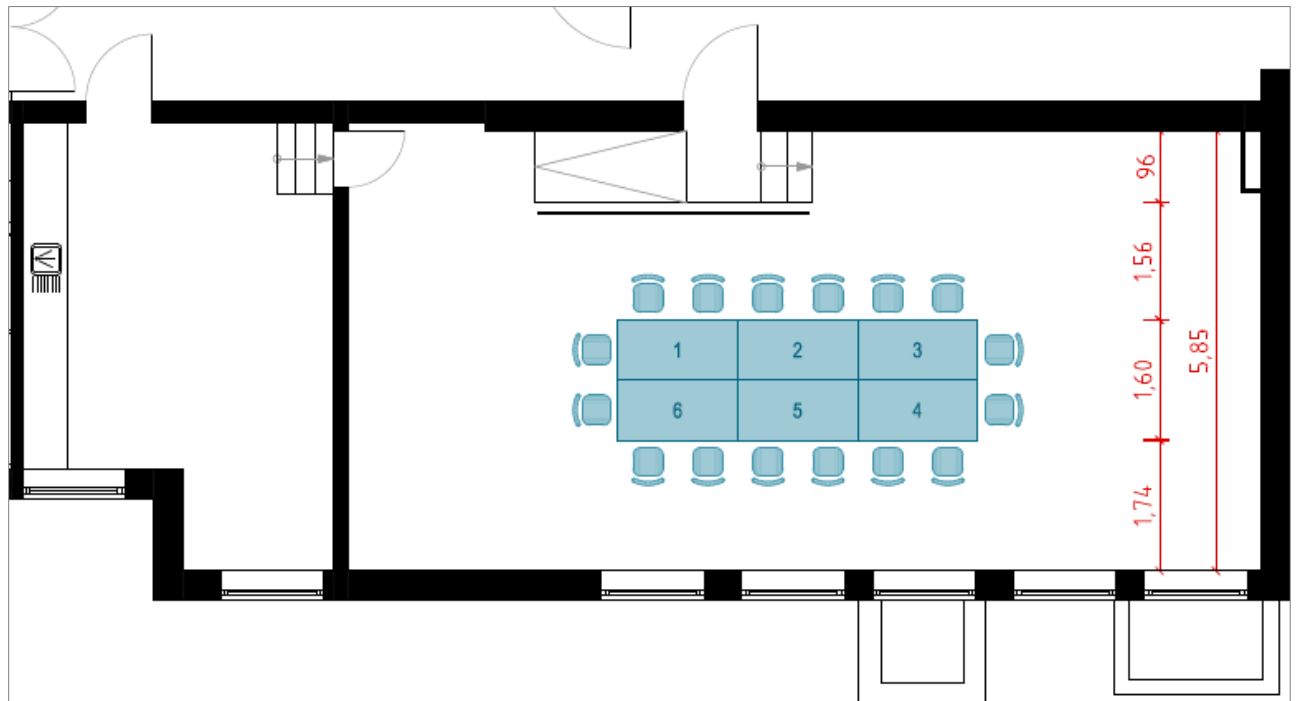

Plan Kreativ Werkstatt

Kontakt

Diana Zimmermann

Telefon: +49 (0)89 6499 2307

E-Mail: diana.zimmermann@bavaria-film.de

Website: www.bavaria-film.de/meeting