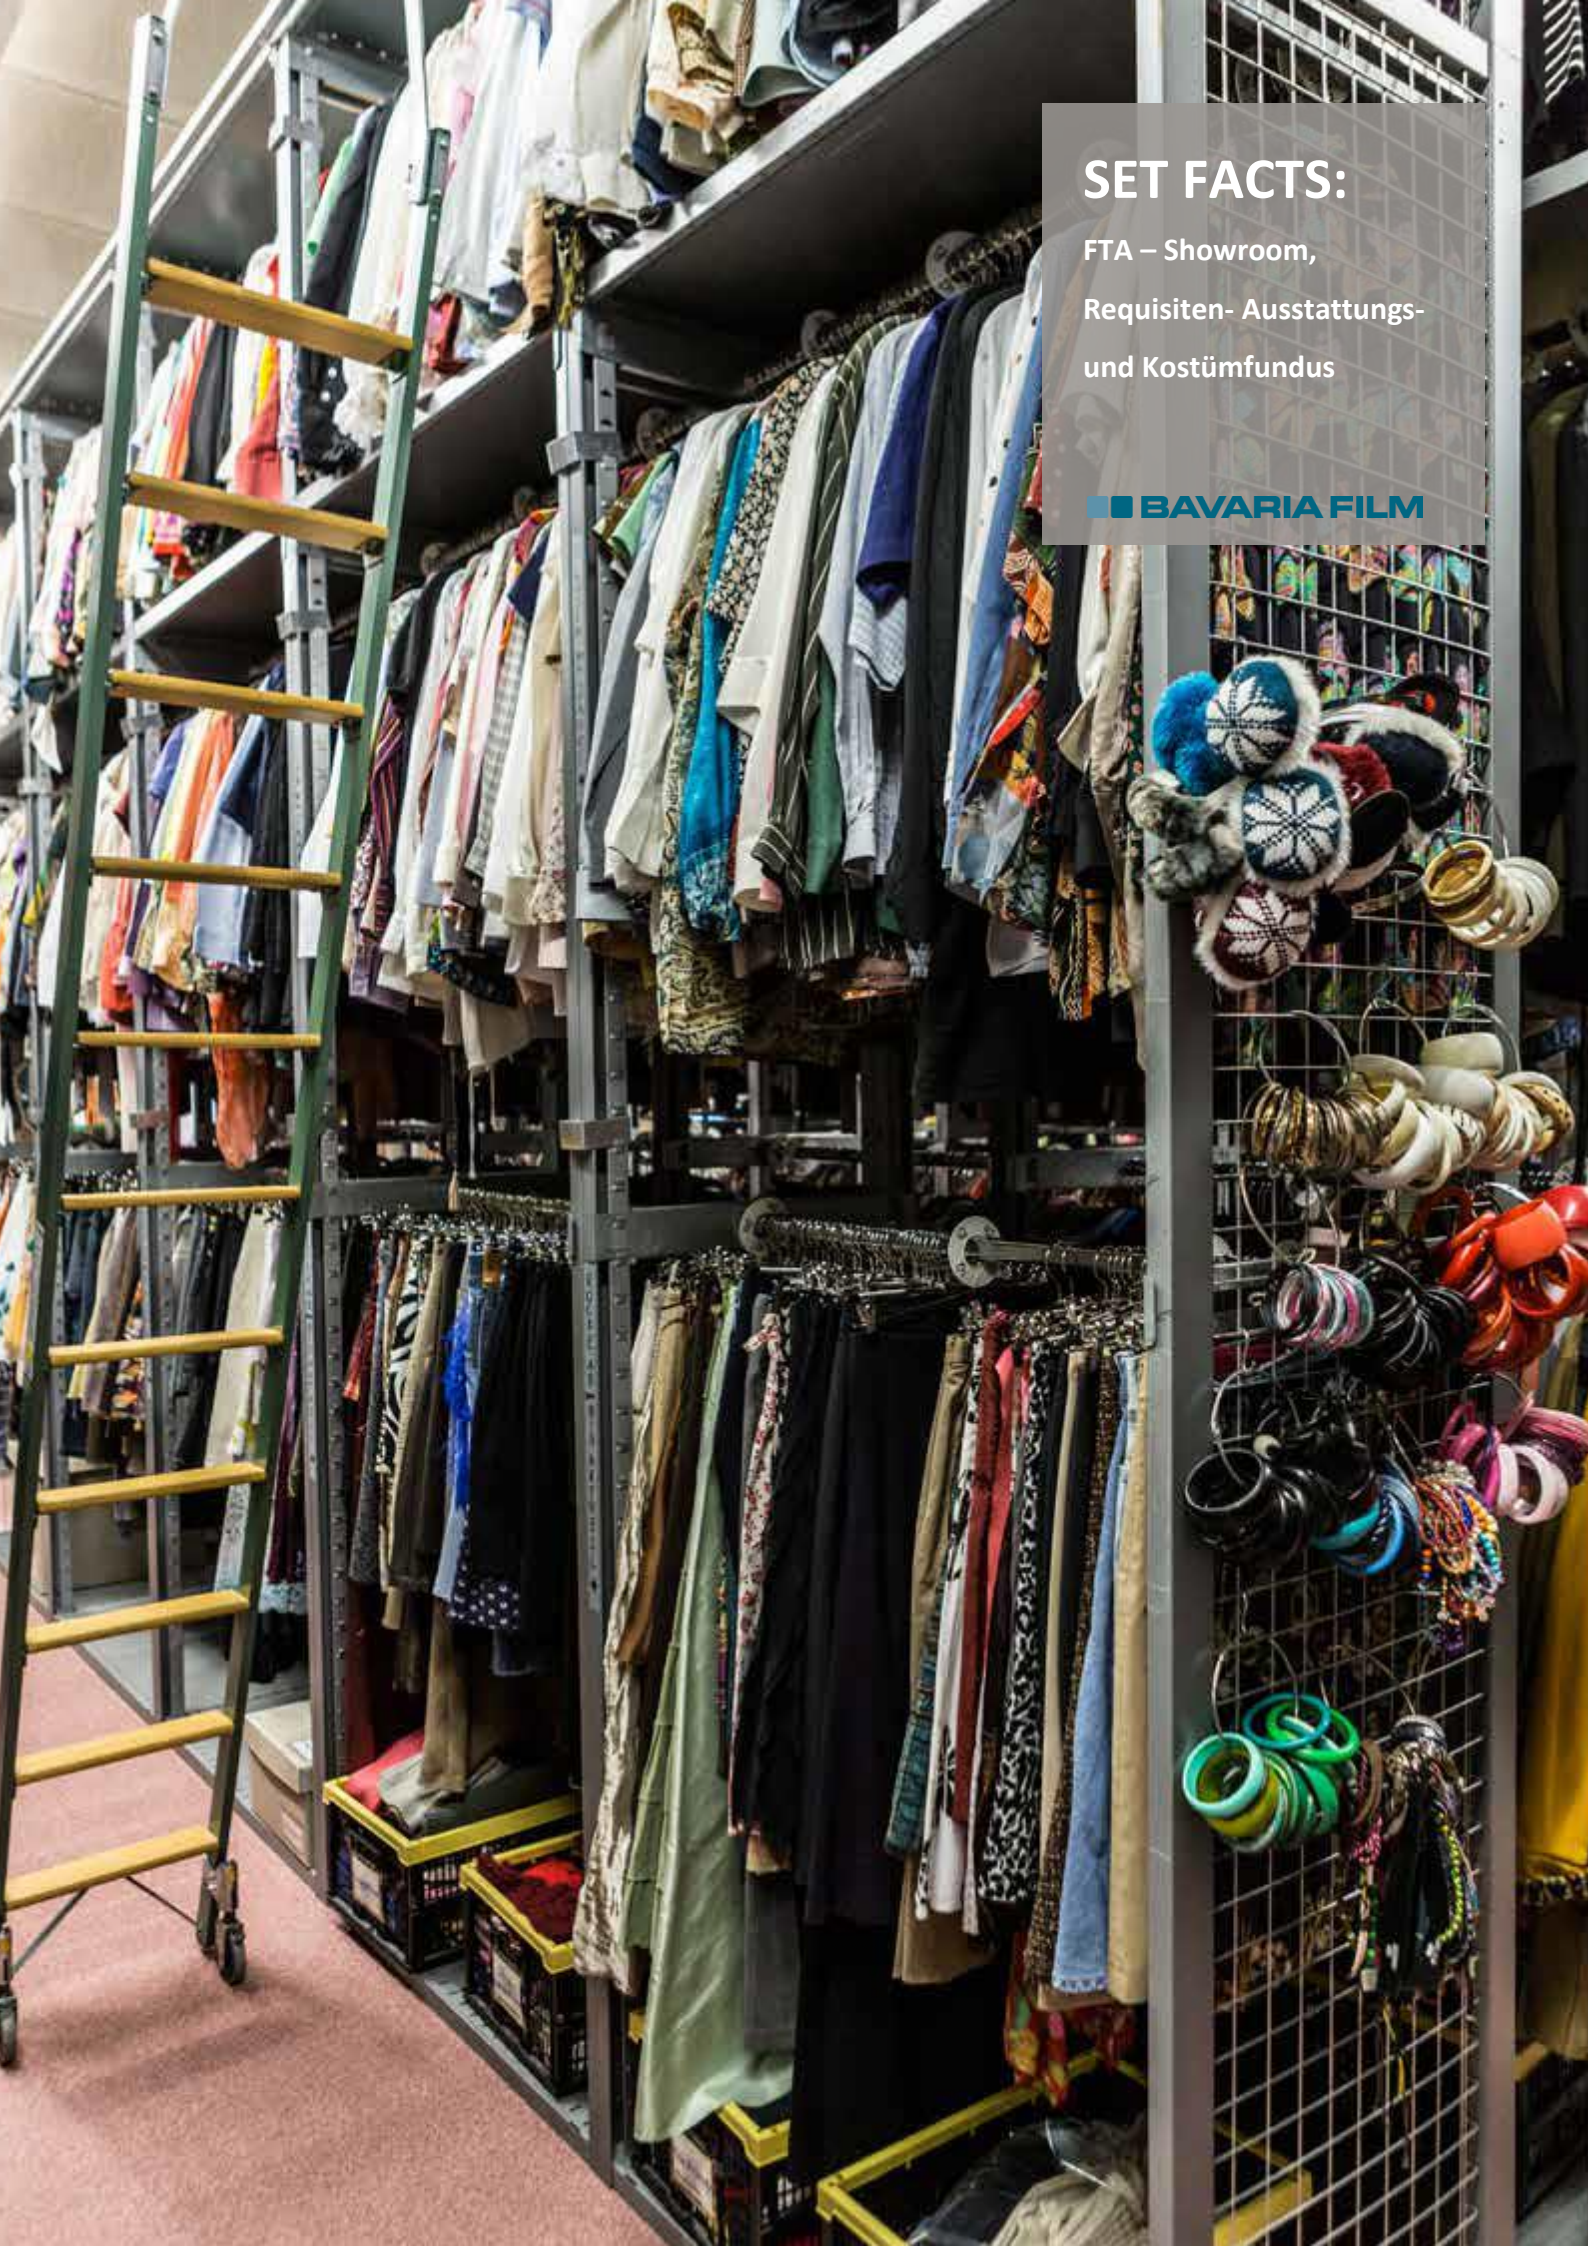

## SET FACTS:

FTA – Showroom,  
Requisiten- Ausstattungs-  
und Kostümfundus

 **BAVARIA FILM**

## FTA – Showroom, Requisiten- Ausstattungs- und Kostümfundus

Die FTA Film- und Theater- Ausstattung bietet individuelle und spannende Locations. Ideal für Fotoshooting, Anmoderationen und auch Film-Drehs.

Auf einer Fläche von 9000 qm finden Sie unzählige Motive welche Sie eingeschränkt und in Absprache mit uns nutzen können.